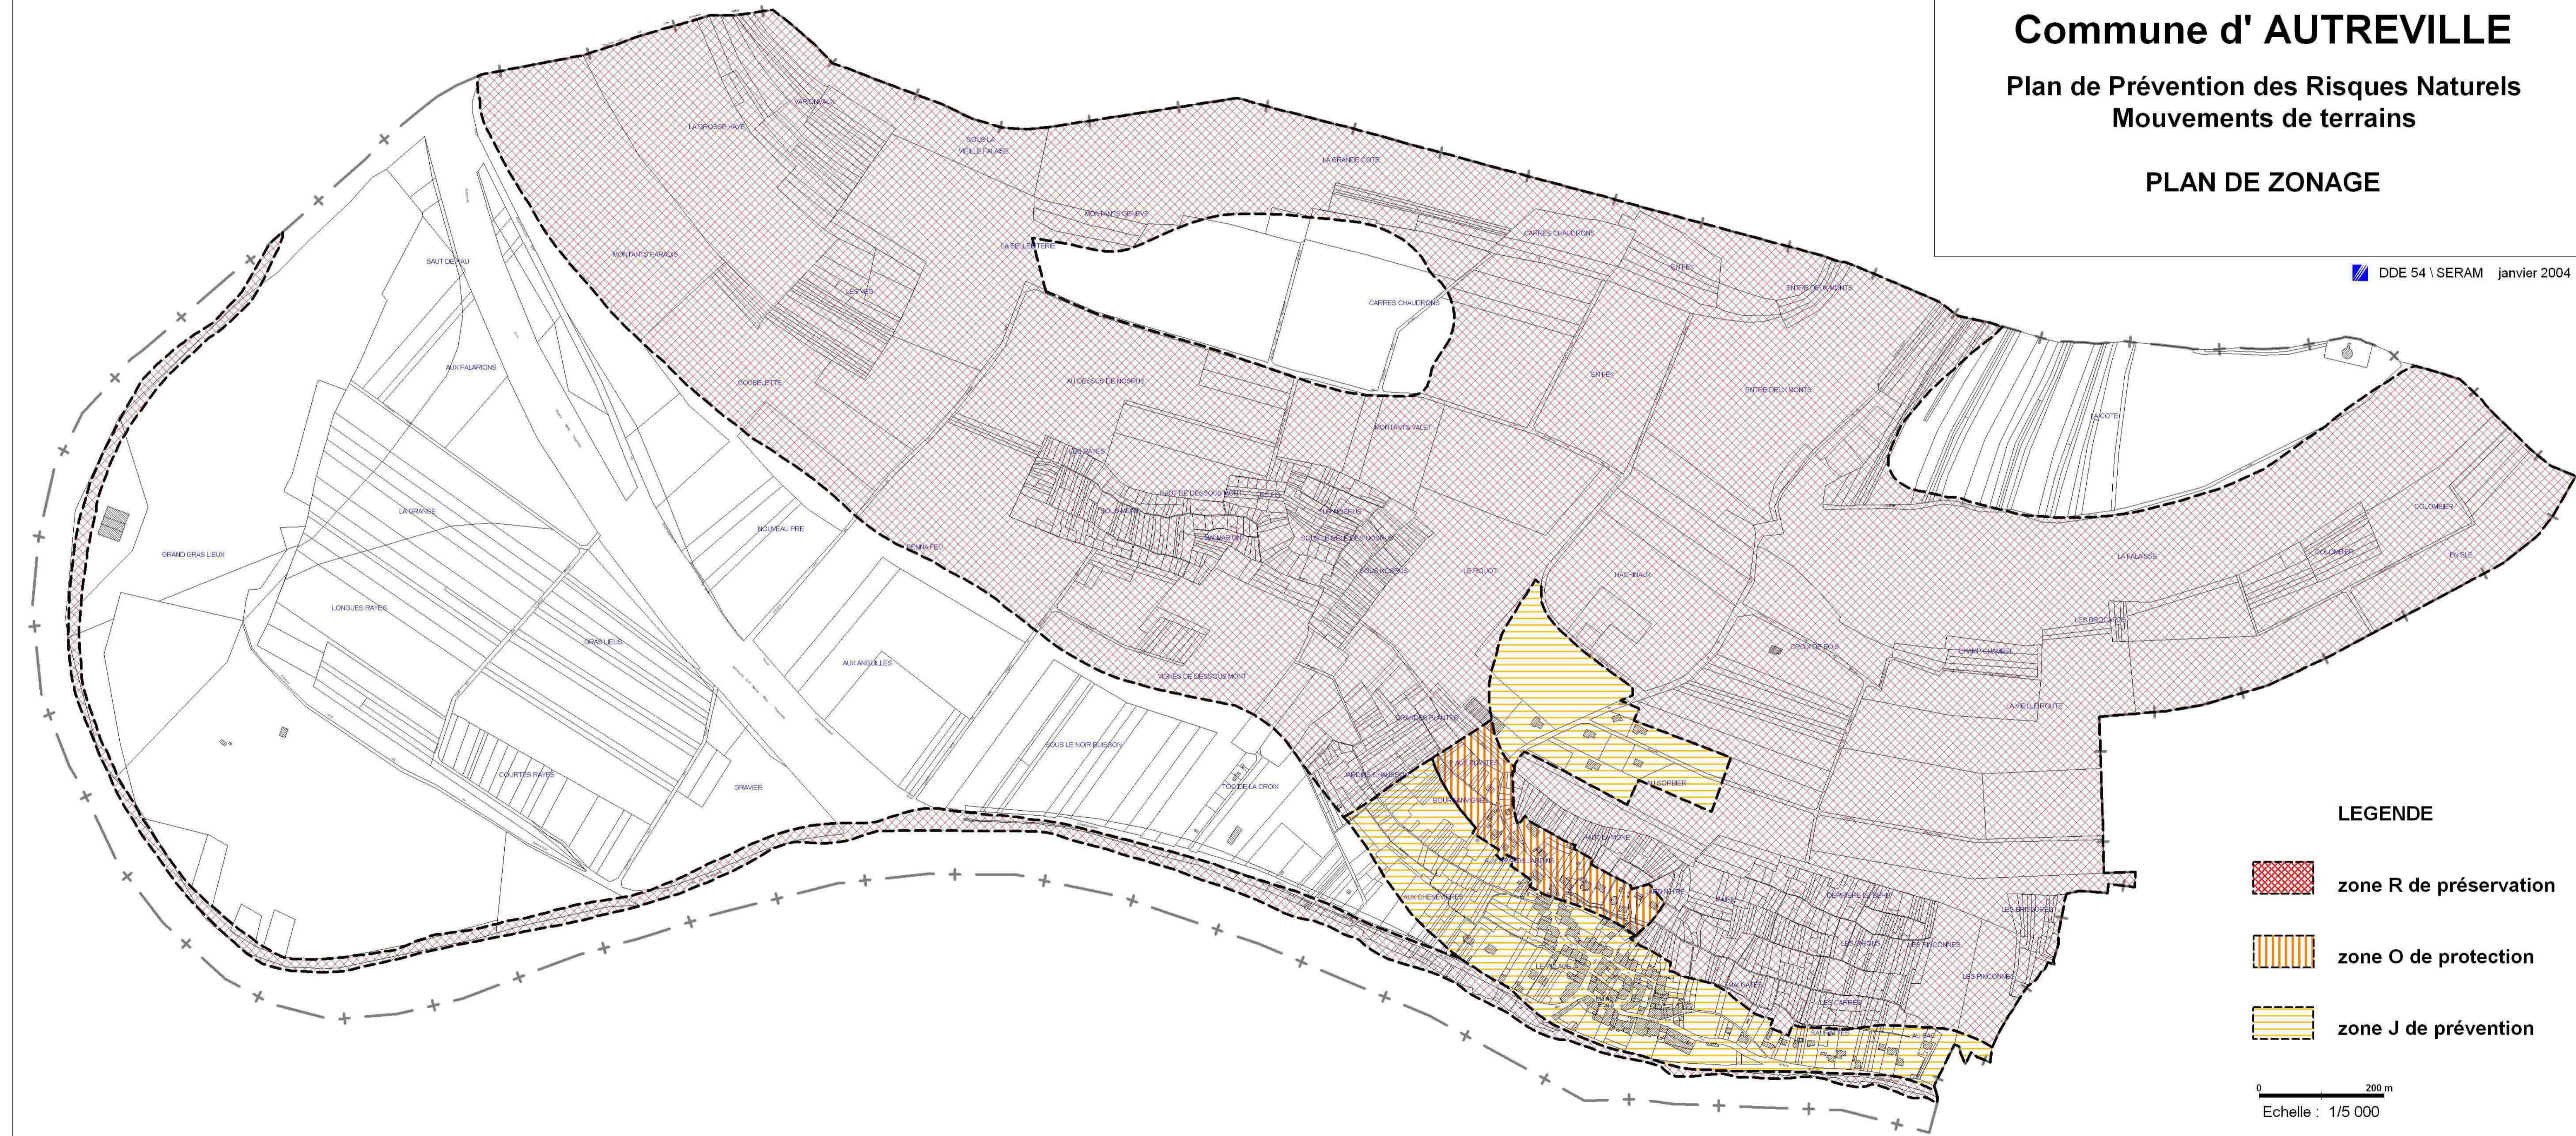

PREFECTURE DE MEURTHE ET MOSELLE

Commune d' AUTREVILLE

Plan de Prévention des Risques Naturels Mouvements de terrains

PLAN DE ZONAGE

DDE 54 \ SERAM janvier 2004

LEGENDE

-  zone R de préservation
-  zone O de protection
-  zone J de prévention

0 200 m
Echelle : 1/5 000